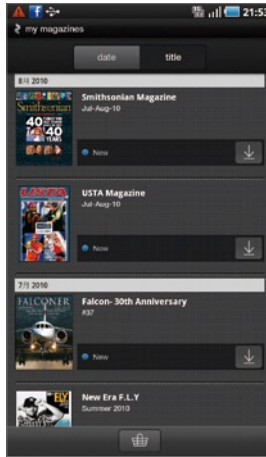

3 以「Apple Daily」為例，點了之後會進到日曆的介面，使用者可以挑選購買報紙的日期，如果勾選下方的自動派報，就不用每天手動下載。

4 下載時會出現進度Bar，還有報紙的總頁數供使用者參考。

5 開啟報紙之後，可以透過手指滑動，或是上方的箭頭進行翻頁。

6 按下左、右箭頭中央的清單圖示，則能夠預覽所有內容，點了就可快速跳至那頁。

Point 2

## Readers Hub-Books

除了即時的新聞日報外，Readers Hub程式還能夠支援電子書籍和雜誌，提供相當多元的數位閱讀內容。其中，書籍的內容與藏書量豐富的Kobo合作，建議使用者可先於官網註冊為會員。

1 開啟「Books」選項會進到書櫃，建議使用者可先於電腦端申請為Kobo會員，方便日後下載書籍。按下左上角的「Store」可以進入線上書庫。

2 登入成功後會自動開啟首頁，並提供當日的Top 50排行榜，使用者也可利用搜尋機制，或是盡情下載免費書籍。

3 點選有興趣的書籍後，只要按下「DOWNLOAD」即可下載該本書。

4 返回書櫃後，點選書封便能夠開啟已下載的書籍。閱讀時使用者可以利用手指進行翻页或是點選下方螢幕開啟跳頁捲軸。

5 閱讀狀態中點選Menu鍵，能夠喚出日夜切換功能（Day/Night Mode）、字級大小（Font Size）和字體（Font Style）等設定。

6 閱讀器支援橫向閱讀，介面會自轉為橫向顯示。

Point 3

## Readers Hub-Magazines

雜誌的部份則是由Zinio數位雜誌平台提供，同樣地，使用者也可先於官方網站註冊為會員，可方便線上下載雜誌。

1 點選Magazine後會跳出登入的畫面，請填入使用者的帳號、密碼。

2 登入後會進入「圖書館」，能選擇照「日期」或「標題」排列，這邊可直接下載Zinio推薦的書籍。點選下方「書店」圖示則可瀏覽更多類別。

3 雜誌的分類非常詳細，除了基本的特色內容、新刊上架、暢銷書刊等，還有女性、娛樂、家居、新聞、旅行……等，這邊以「娛樂」為例，點選後還細分更多類別。